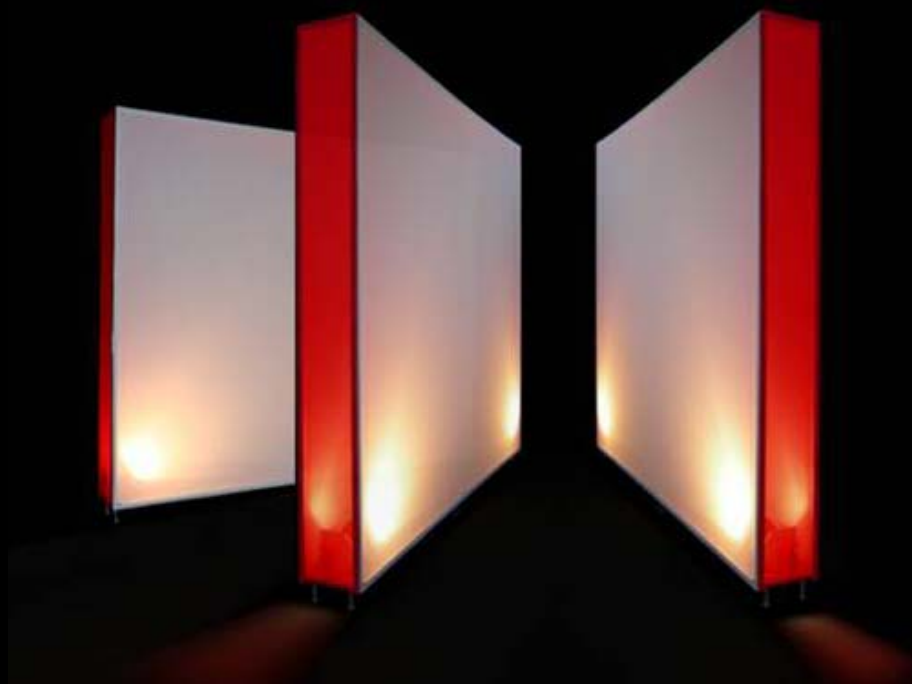

PROPOSTA DECORAÇÃO ZONA LOUNGE - A

PROPOSTA DECORAÇÃO ZONA LOUNGE - B (Cont.)

PROPOSTA DECORAÇÃO ZONA LOUGE - B

- BANCO LINK (banco preto)
- BANCO YPSILON (banco cinzento)
- MESA REDONDA BAIXA

PROPOSTA DECORAÇÃO ENTRADA TENDA

TÚNEIS ILUMINADOS - Exemplo de cores disponíveis

PROPOSTA DECORAÇÃO ENTRADA TENDA (Cont.)

TÚNEIS ILUMINADOS - Exemplo de cor disponível

DECORAÇÃO ZONA COCKTAIL

➤ 5 CONJUNTOS BISTRÔ VERMELHO E PRETO

DECORAÇÃO ZONA COCKTAIL (Cont.)

- Boxes Iluminadas 300x250

Nota: o logótipo da empresa pode ser colocado na box.