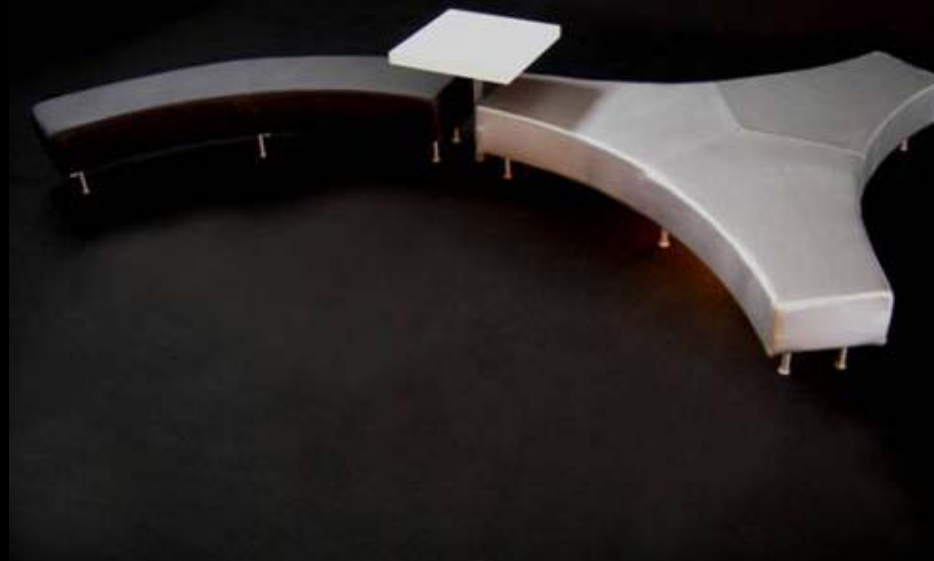

PROPOSTA DECORAÇÃO ZONA LOUNGE - A

PROPOSTA DECORAÇÃO ZONA LOUNGE - B (Cont.)

PROPOSTA DECORAÇÃO ZONA LOUGE - B

- BANCO LINK (banco preto)
- BANCO YPSILON (banco cinzento)
- MESA REDONDA BAIXA

PROPOSTA DECORAÇÃO ENTRADA TENDA

TÚNEIS ILUMINADOS - Exemplo de cores disponíveis

PROPOSTA DECORAÇÃO ENTRADA TENDA (Cont.)

TÚNEIS ILUMINADOS - Exemplo de cor disponível

DECORAÇÃO ZONA COCKTAIL

➤ 5 CONJUNTOS BISTRÔ VERMELHO E PRETO

DECORAÇÃO ZONA COCKTAIL (Cont.)

- Boxes Iluminadas 300x250

Nota: o logótipo da empresa pode ser colocado na box.